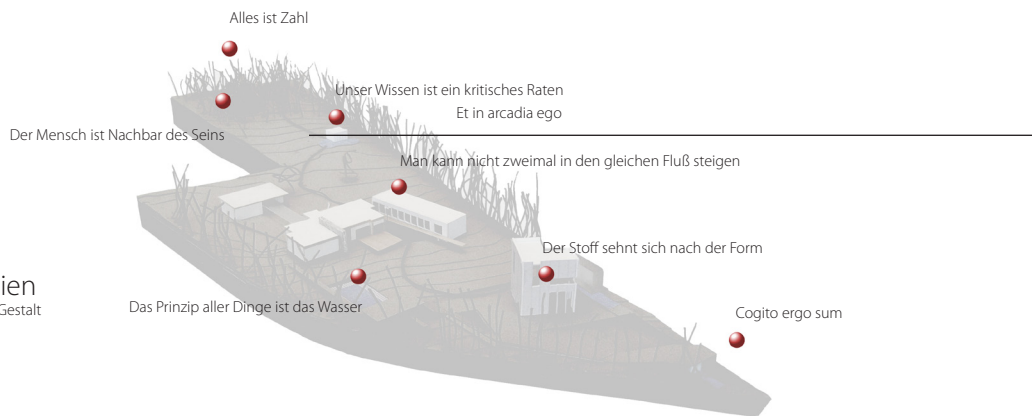

Mittsommer  
Sonnenaufgang Sommersonnenwende

Bauabschnitt III  
Landschaftsgarten  
Bosco - Boskett

Topologien  
Geometrische Gestalt

Bauabschnitt I  
Phanta Rhei  
Umbau Wohnhaus

Vegetation  
vom Biotop zur künstlichen Landschaft

Bauabschnitt II  
Hexaeder  
Wohnhaus

Topographie  
92 Ar Feuchtwiese abfallend