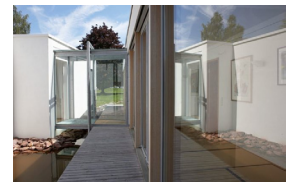

Mittsommer  
Sonnenaufgang Sommersonnenwende

Bauabschnitt III  
Landschaftsgarten  
Bosco - Boskett

Topologien  
Geometrische Gestalt

Bauabschnitt I  
Phanta Rhei  
Umbau Wohnhaus

Vegetation  
vom Biotop zur künstlichen Landschaft

Bauabschnitt II  
Hexaeder  
Wohnhaus

Topographie  
92 Ar Feuchtwiese abfallend