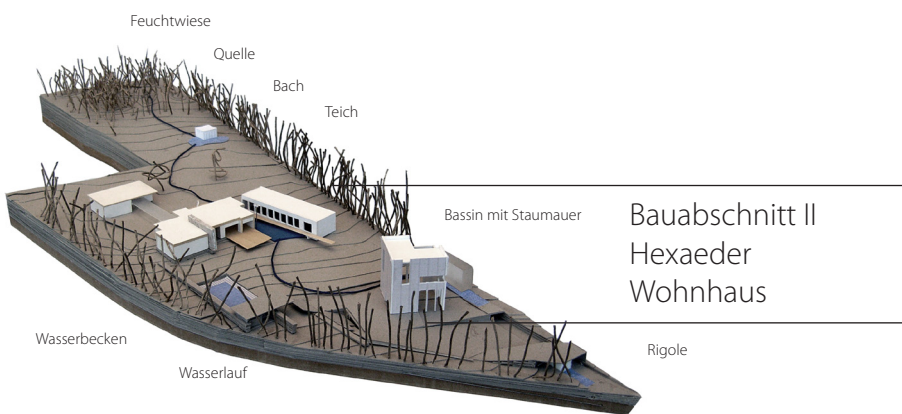

Mittsommer  
Sonnenaufgang Sommersonnenwende

Bauabschnitt III  
Landschaftsgarten  
Bosco - Boskett

Topologien  
Geometrische Gestalt

Bauabschnitt I  
Phanta Rhei  
Umbau Wohnhaus

Vegetation  
vom Biotop zur künstlichen Landschaft

Bauabschnitt II  
Hexaeder  
Wohnhaus

Topographie  
92 Ar Feuchtwiese abfallend