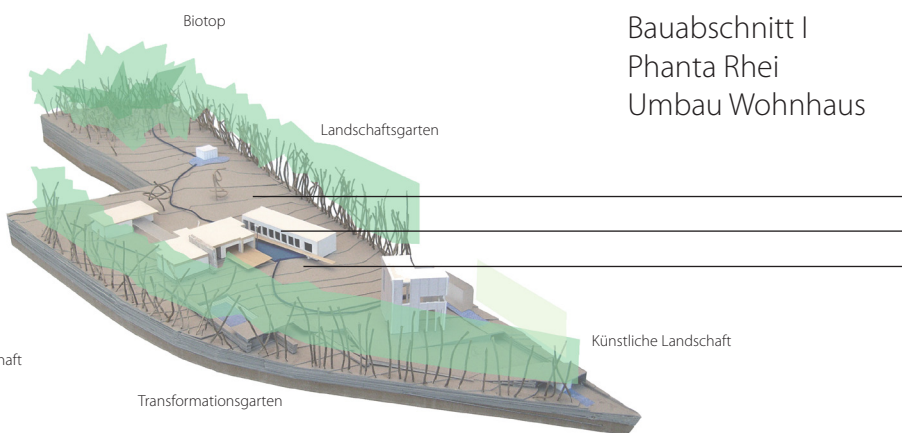

Mittsommer  
Sonnenaufgang Sommersonnenwende

Bauabschnitt III  
Landschaftsgarten  
Bosco - Boskett

Topologien  
Geometrische Gestalt

Bauabschnitt I  
Phanta Rhei  
Umbau Wohnhaus

Vegetation  
vom Biotop zur künstlichen Landschaft

Bauabschnitt II  
Hexaeder  
Wohnhaus

Topographie  
92 Ar Feuchtwiese abfallend